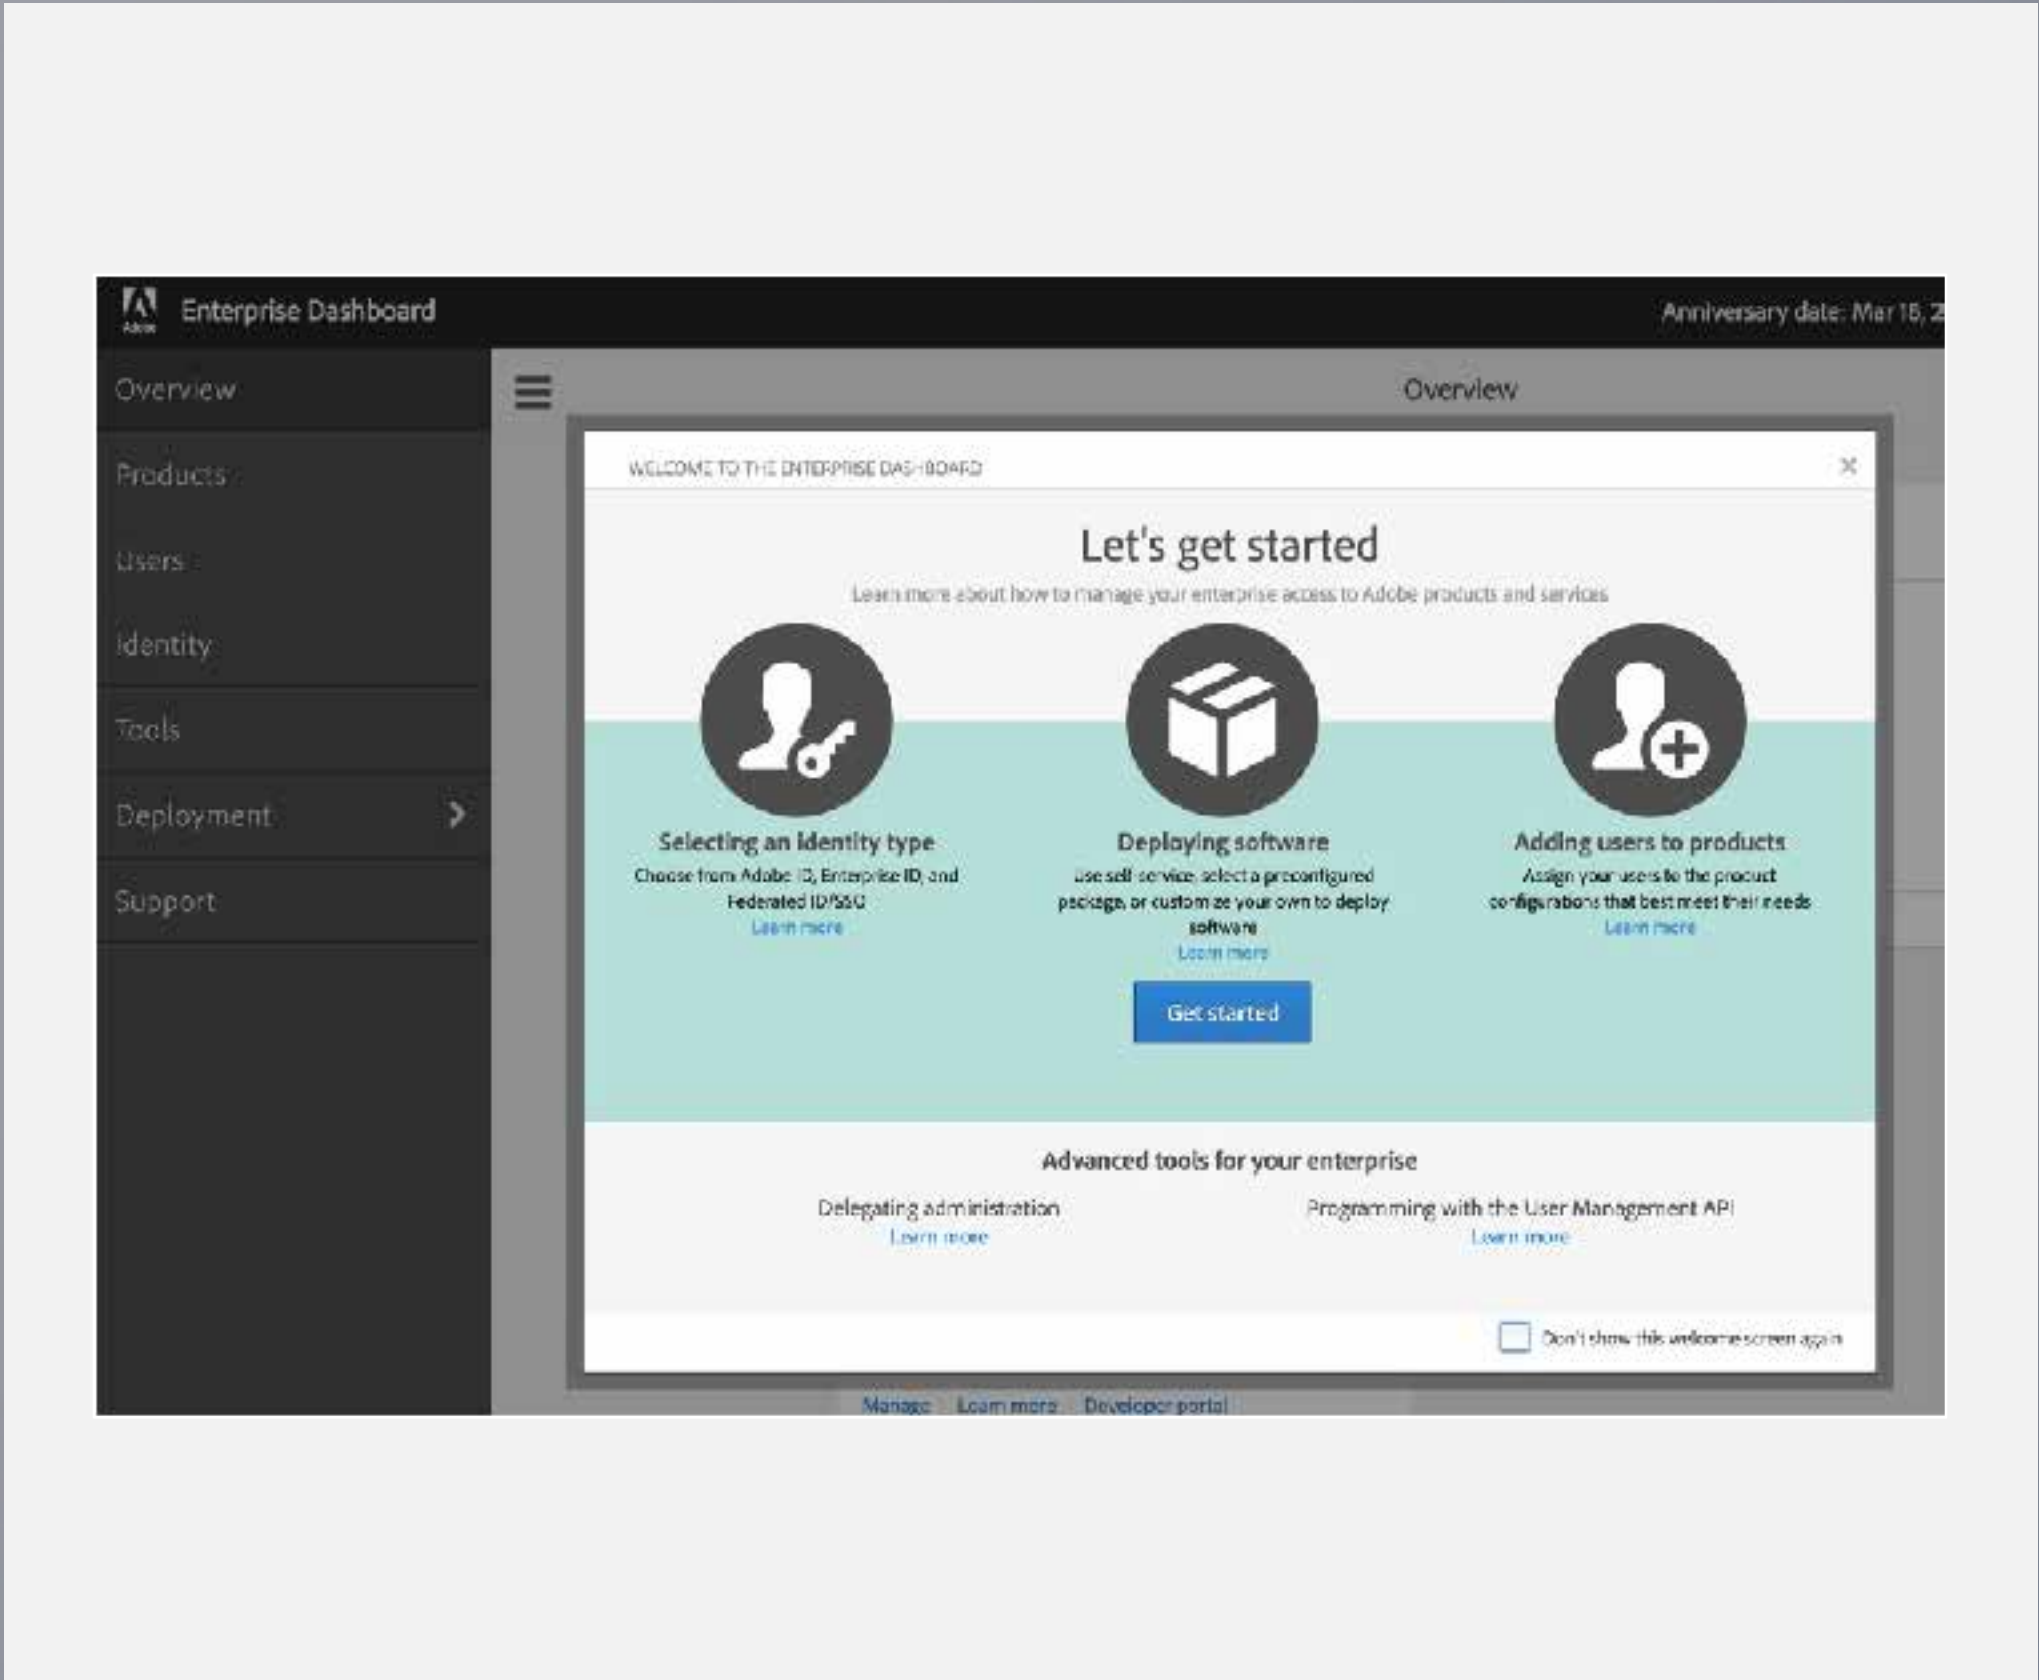

Creative Cloud for Enterprise