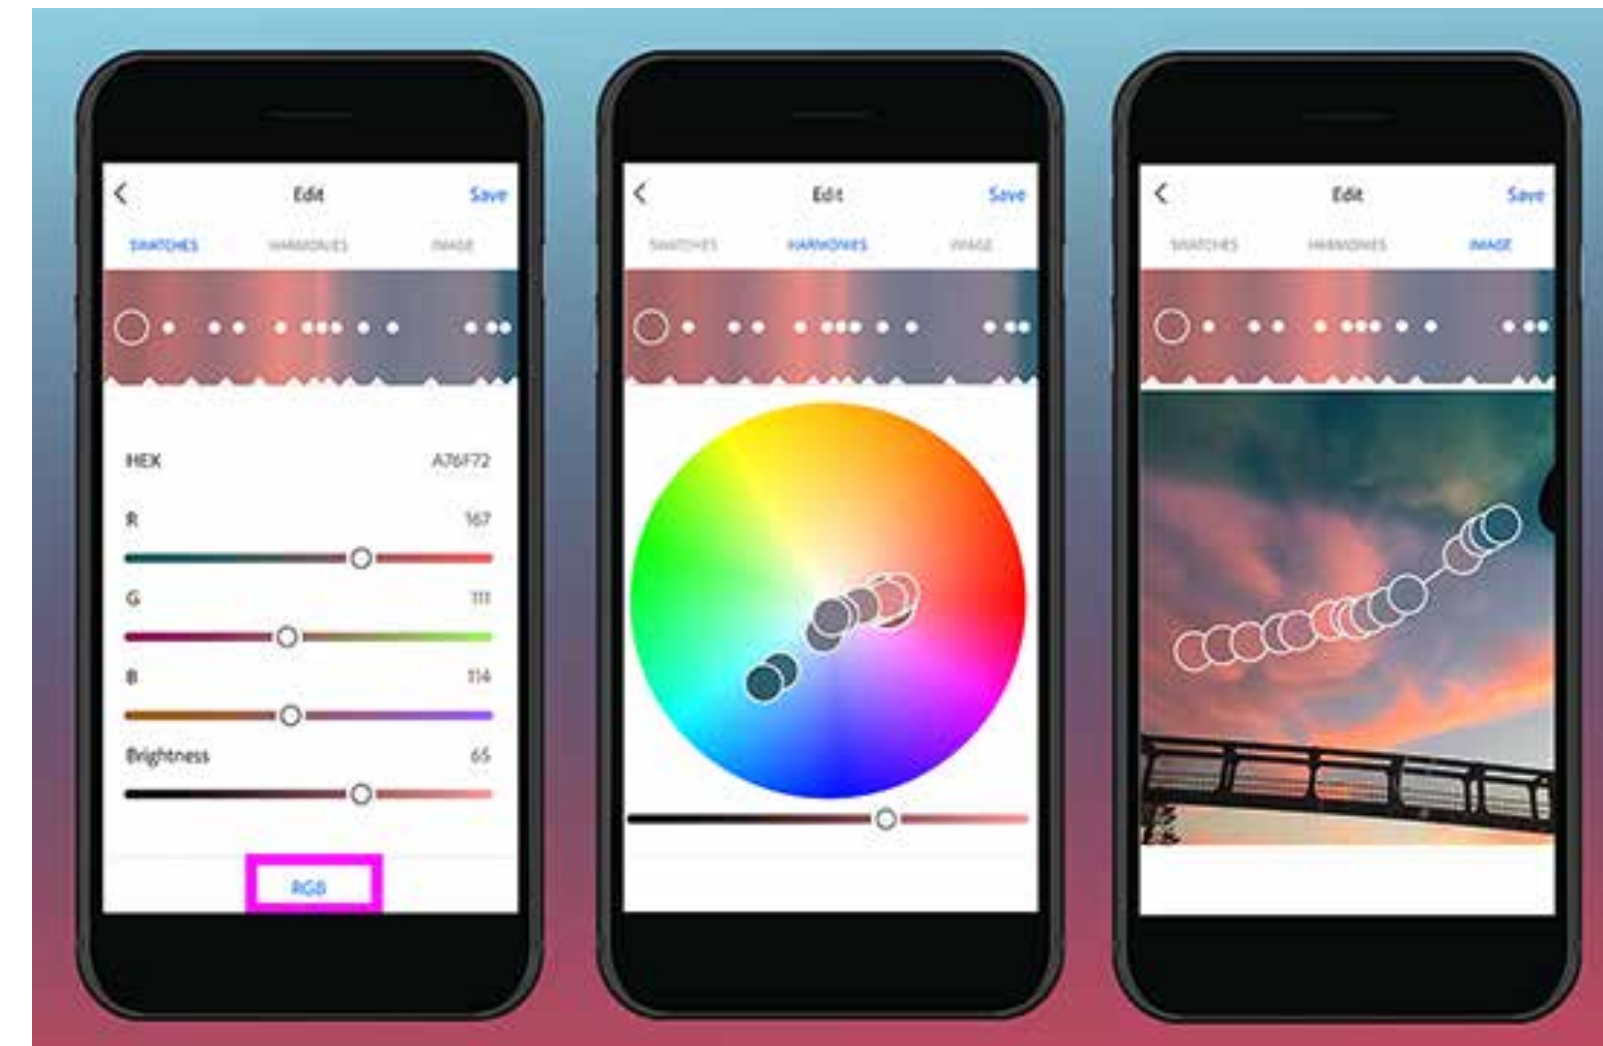

Adobe Capture

- Цвета и градиенты
- Кисти
- Векторные фигуры
- Шрифты
- Паттерны
- iOS и Android