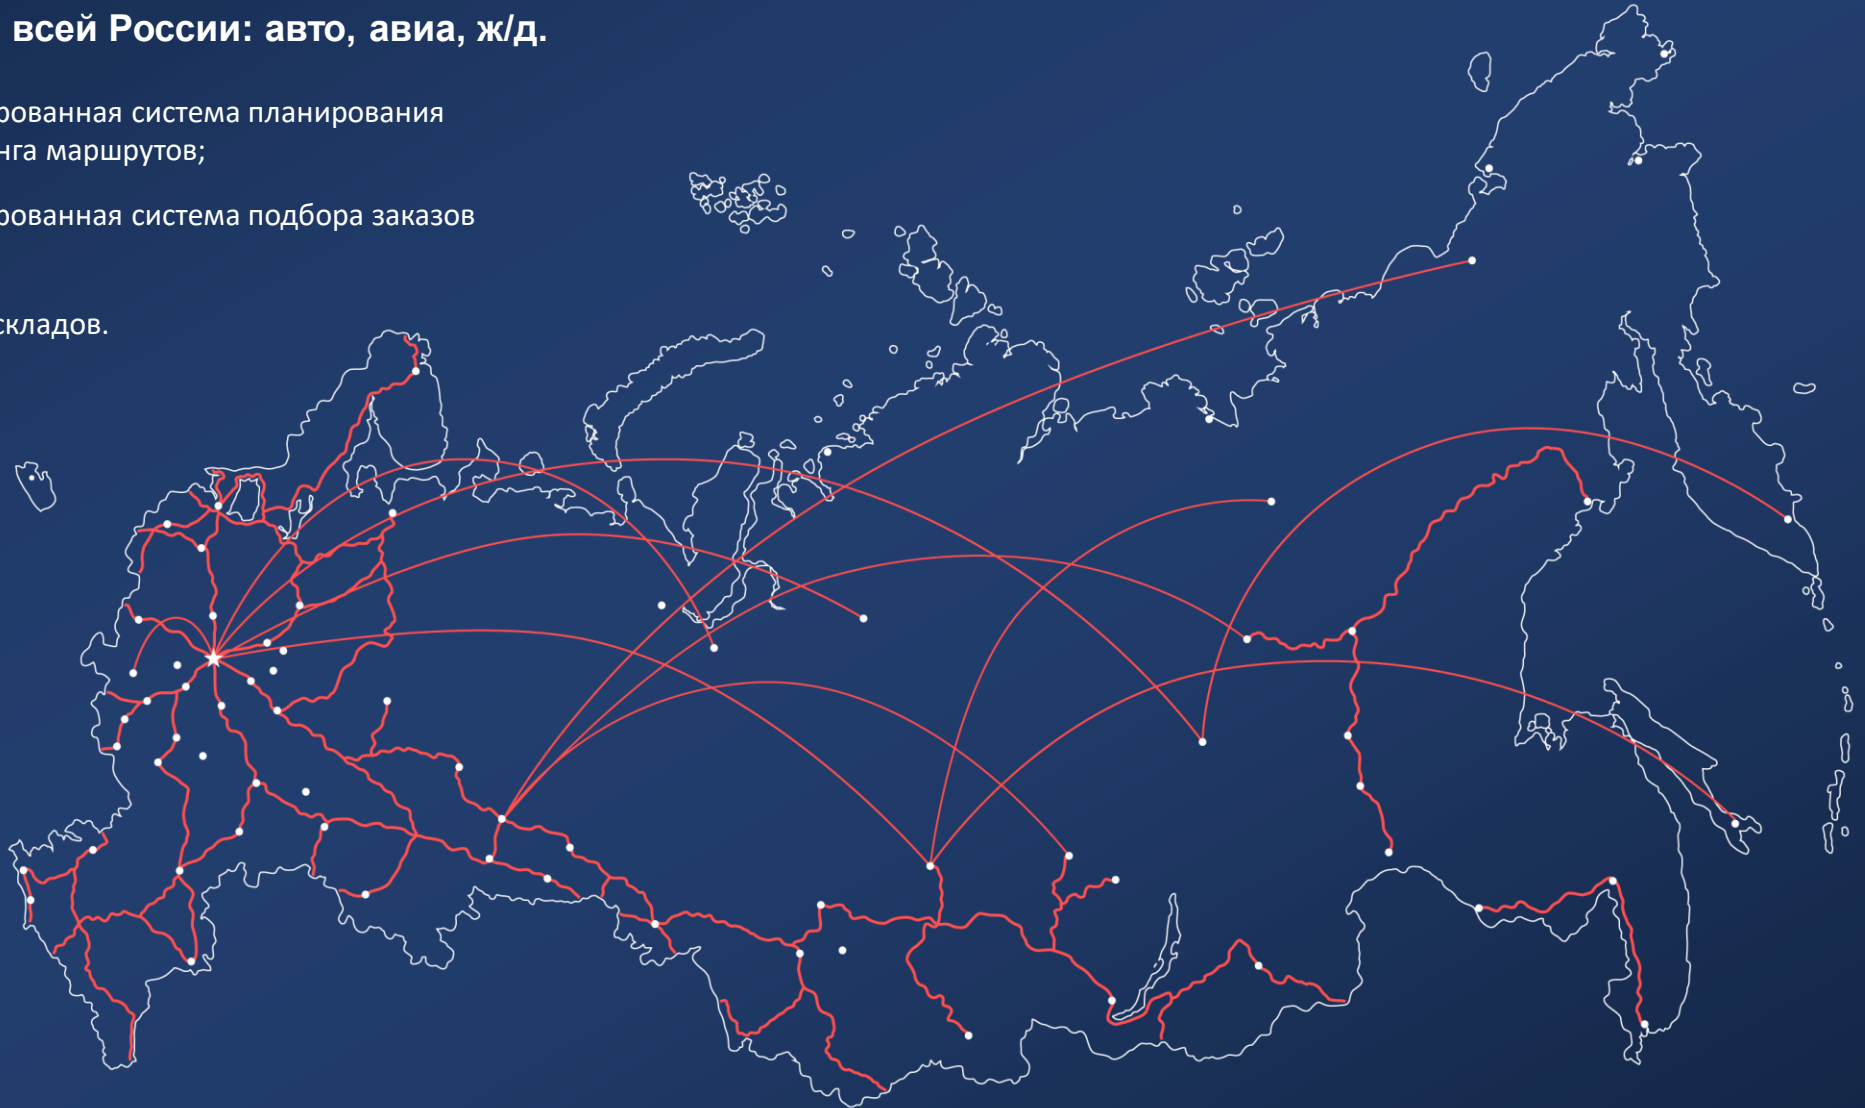

Страхование

Логистика

Доставка по всей России: авто, авиа, ж/д.

- Автоматизированная система планирования и мониторинга маршрутов;
- Автоматизированная система подбора заказов Pick-to-Tote.
- **70 000** м2 складов.