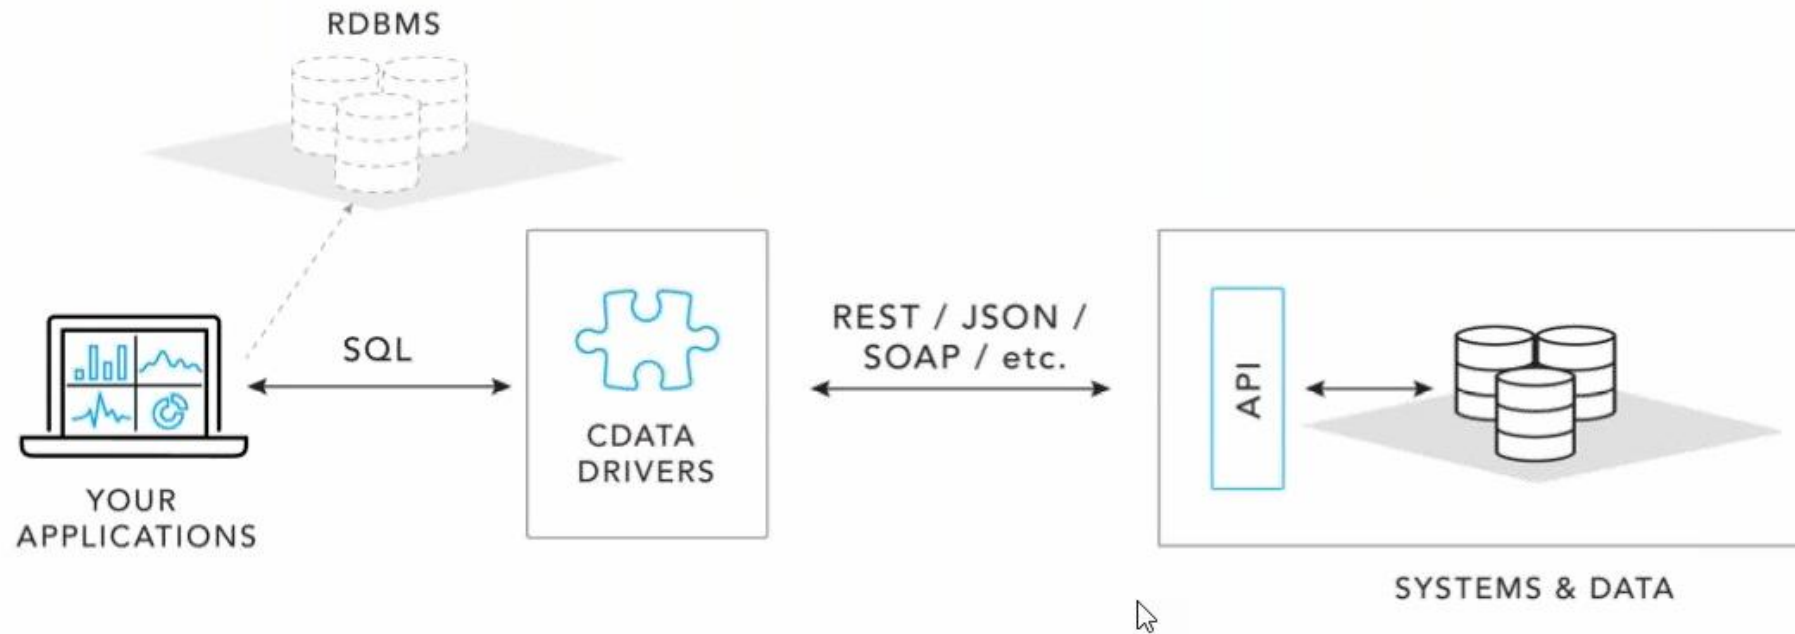

# FireDAC? Что Это?

- Скоростная, легкая в использовании библиотека работы с корпоративными БД
- Единая библиотека доступа к данным, но поддерживающая множество специфических для разных СУБД особенностей

# Работа с любым API как с базой данных

Real-time интеграция данных с множеством приложений, систем и Web-API

- За счет доступа к API через стандартный интерфейс FireDAC данные становятся доступны в любой ситуации, где используются традиционные СУБД