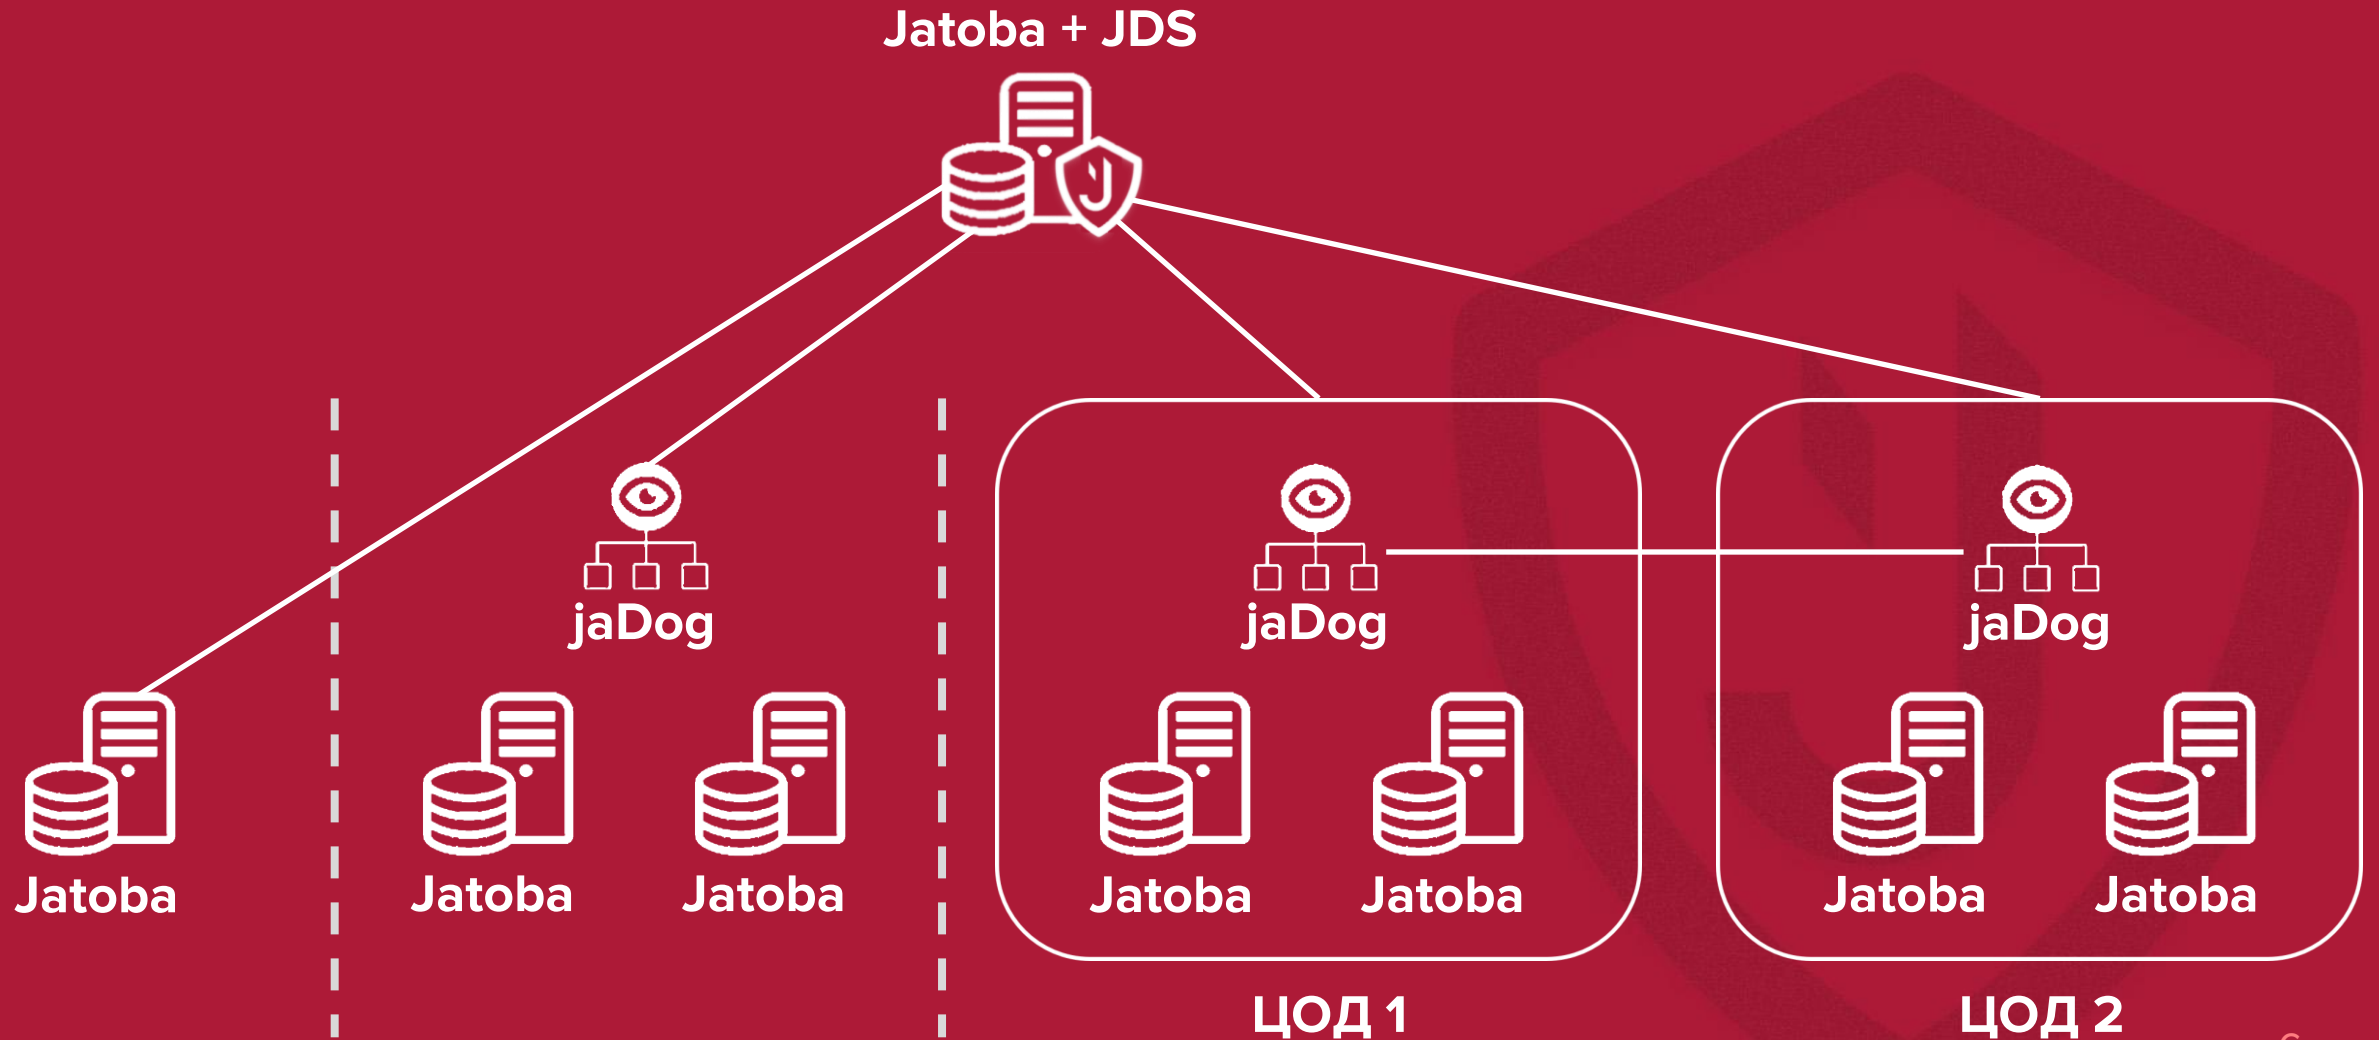

Ятоба

2025

Рейтинг российских СУБД
«Компьютера»

2025

Рейтинг кибербезопасности отечественных
СУБД общего назначения «Ресёвью»

ЧТО ТАКОЕ СУБД JATOBA?

Jatoba

СУБД Jatoba — это классическая полномасштабная реляционная СУБД (мультимодельная СУБД с клиент-серверной архитектурой).
Решение для корпоративных информационных инфраструктур.

Константин Семенчук

ЧТО ТАКОЕ JATOBA DATA SAFE?

Jatoba

Jatoba – безопасная СУБД PostgreSQL

Jatoba Data Safe (JDS) – веб-интерфейс для администраторов

jaDog – отказоустойчивый и катастрофоустойчивый кластеры СУБД Jatoba

ЧТО УМЕЕТ JDS?

Jatoba

Позволяет выполнять задачи:

- управление СУБД
- управление кластерами
- мониторинг
- аналитика запросов
- резервное копирование
- управление снимками и отчетами

КАК РАЗМЕЩАЕТСЯ JDS?

Jatoba