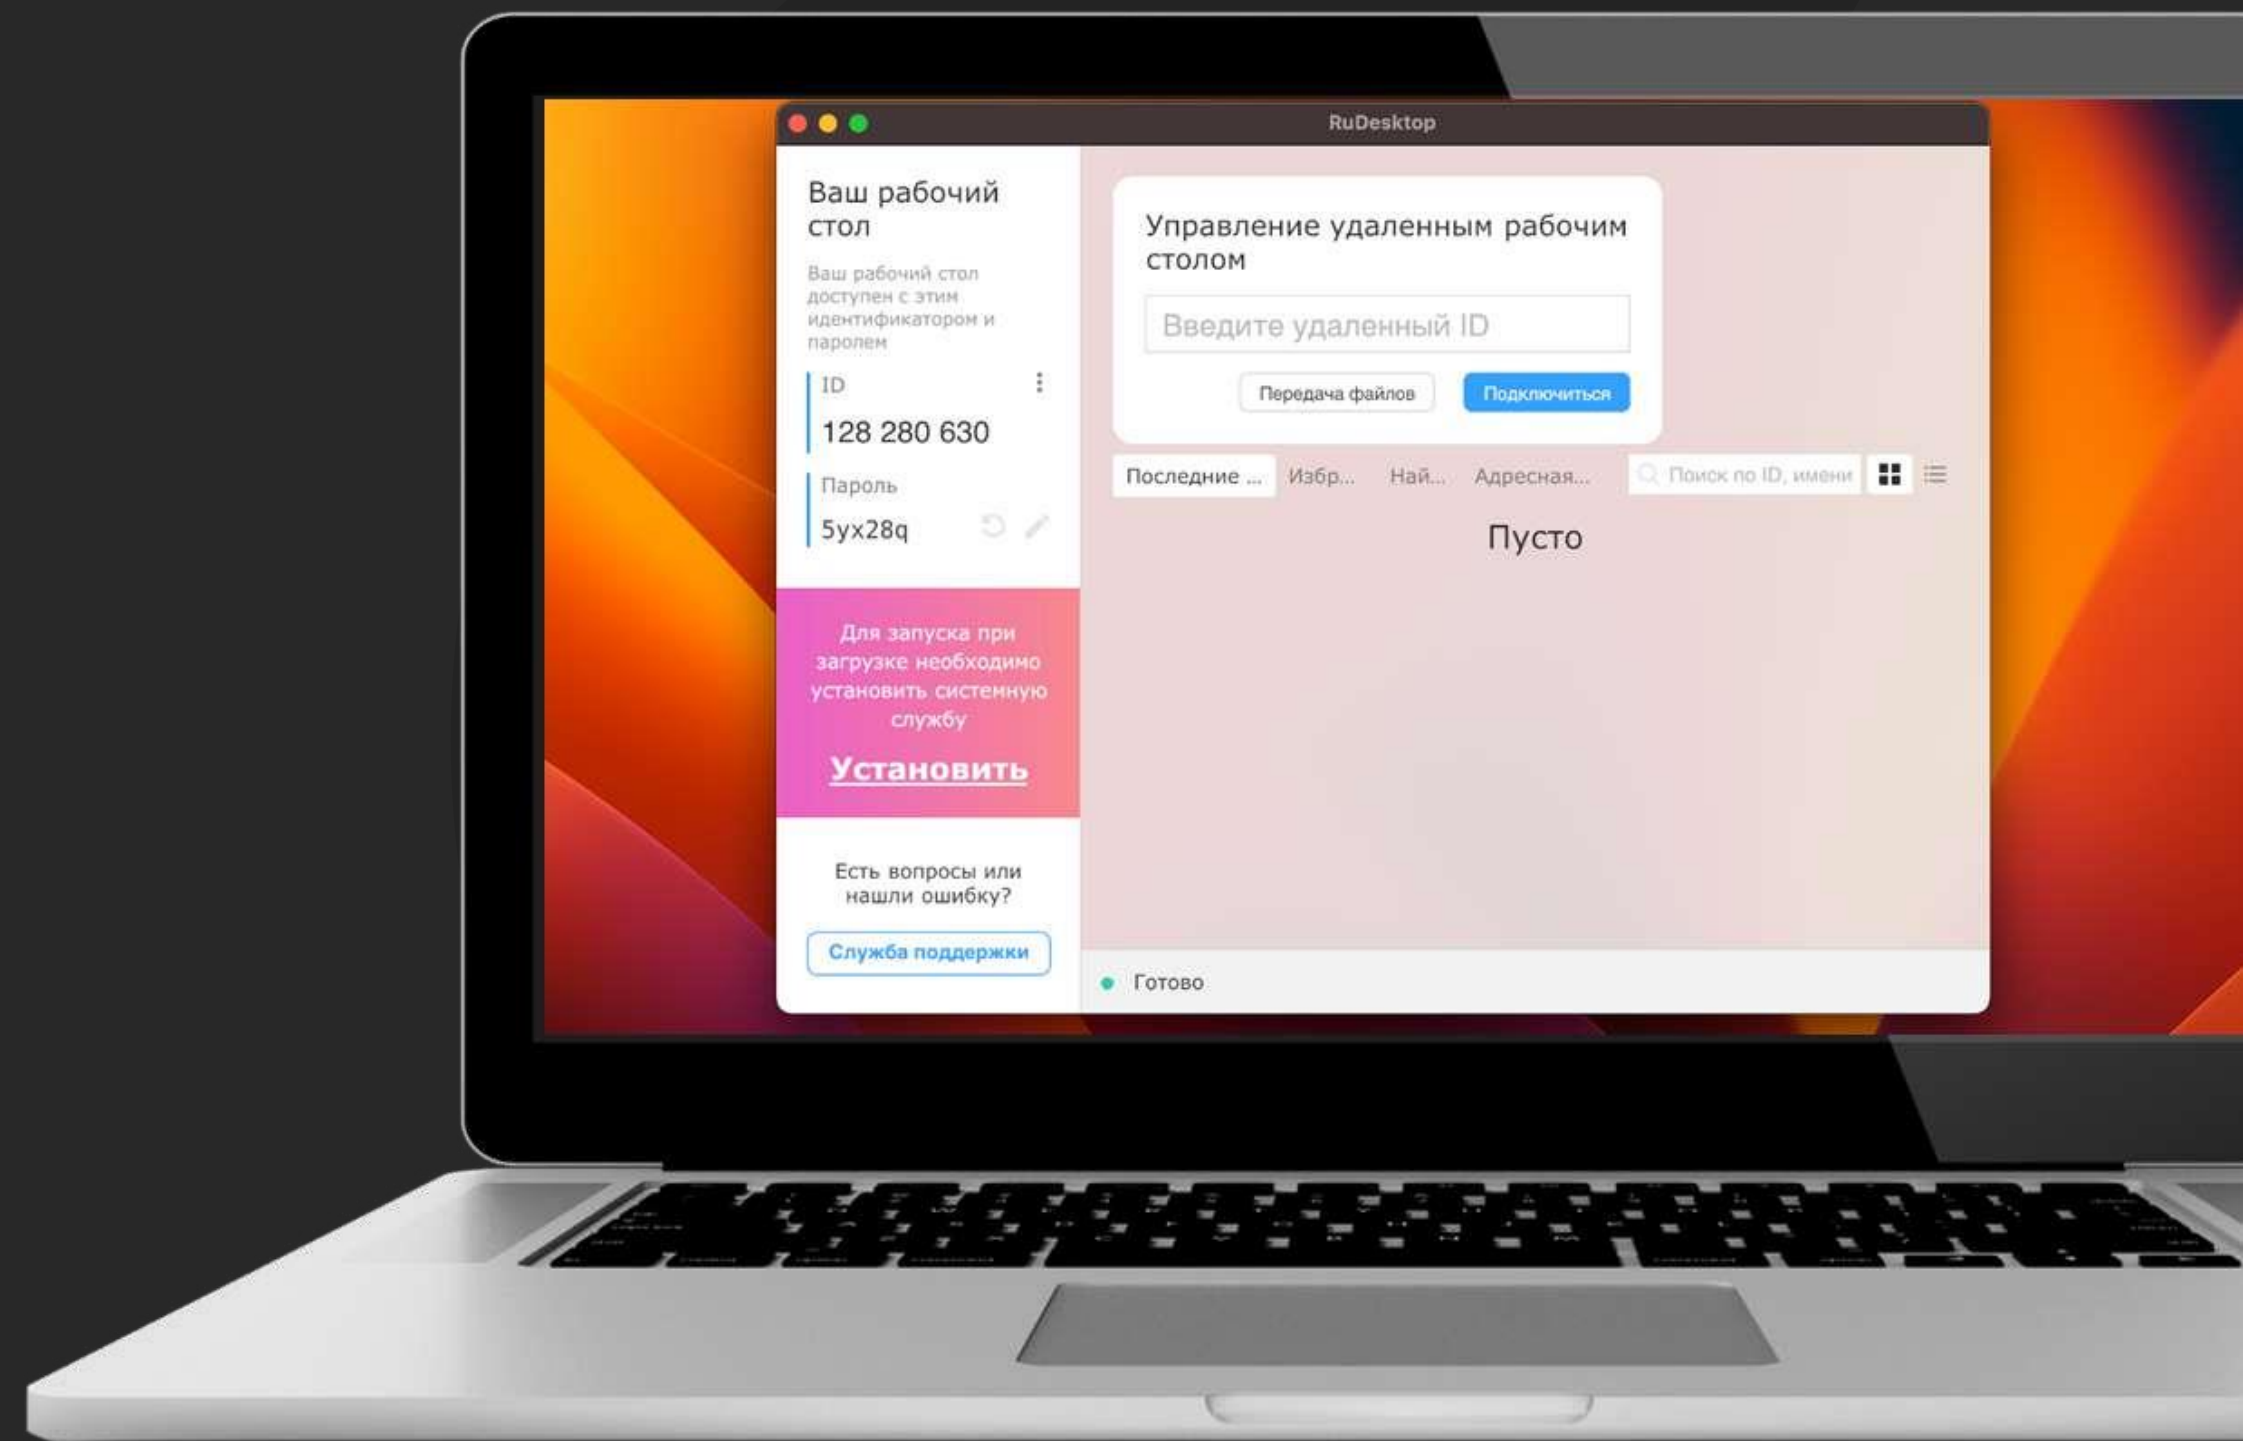

# RuDesktop является полностью российской разработкой

Программный комплекс успешно прошел «государственную регистрацию программы для ЭВМ» внесен в реестре программ под №2022667530 от 21.09.2022

Включен в Единый реестр российских программ для электронных вычислительных машин и баз данных под №15913 от 09.12.2022.

RuDesktop UEM – программный комплекс, позволяющий получать доступ к удалённым рабочим столам, управлять конфигурациями компьютеров, получать информацию о состоянии операционных систем, управлять настройками установленного ПО.