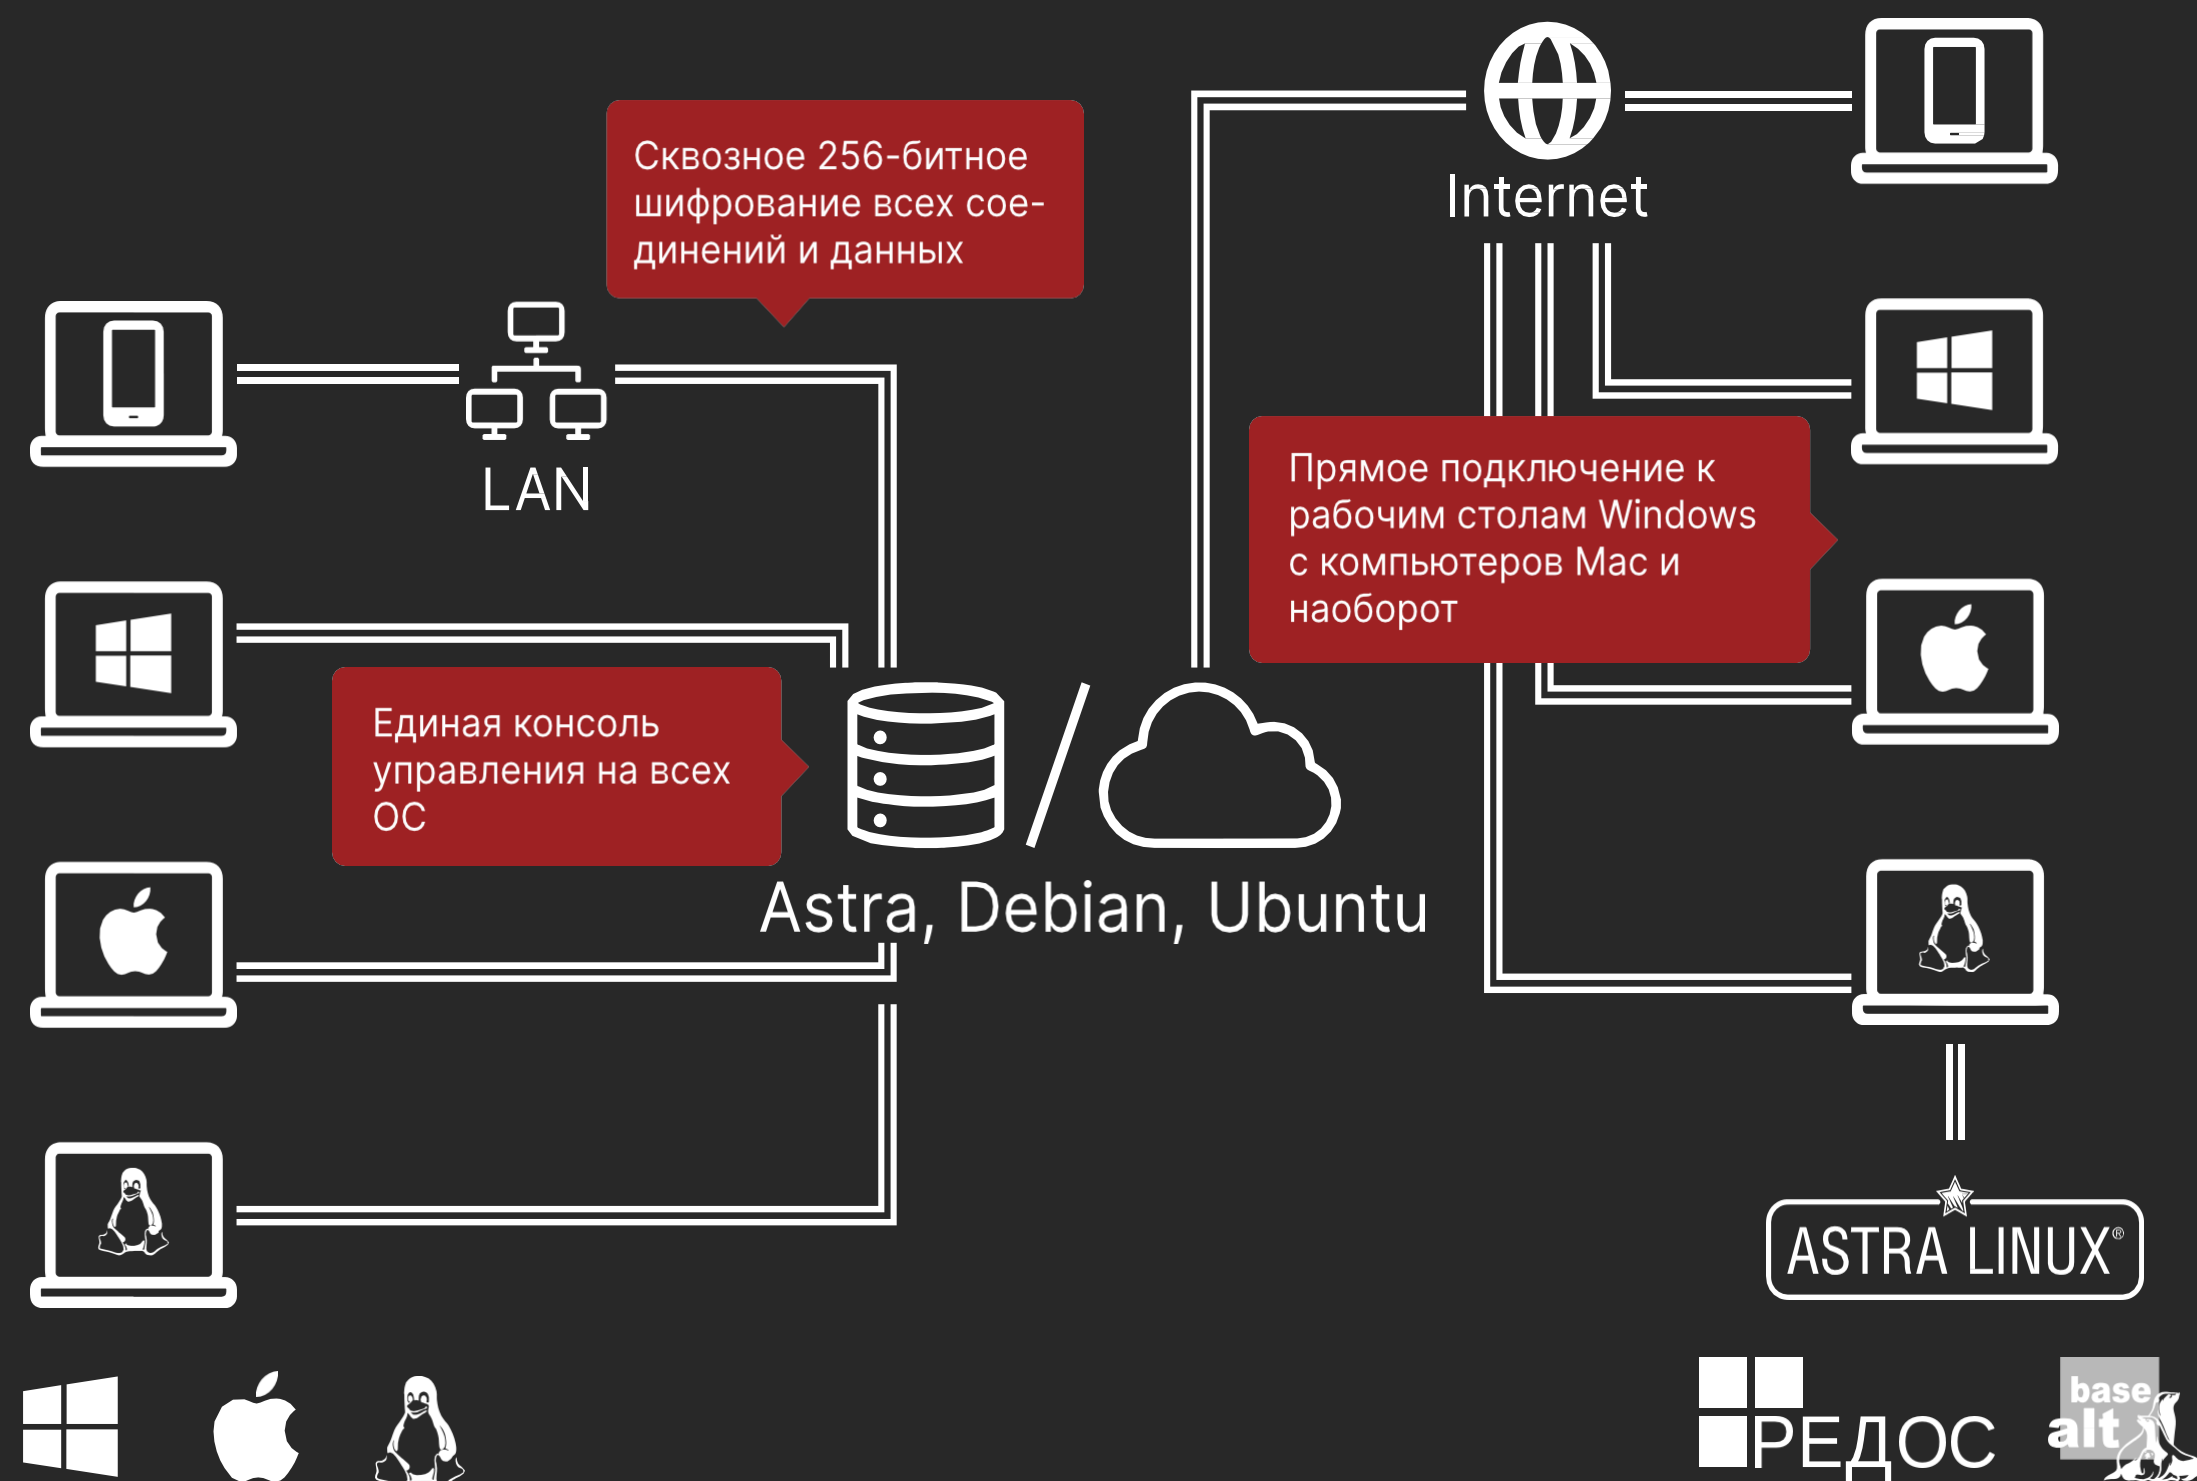

RuDesktop UEM – программный комплекс, позволяющий получать доступ к удалённым рабочим столам, управлять конфигурациями компьютеров, получать информацию о состоянии операционных систем, управлять настройками установленного ПО.

ООО «Передовые технологии» — аккредитованная российская ИТ-компания, разработчик и правообладатель исходного кода приложения.

RuDesktop внесено в реестр Российского ПО №15913.

RuDesktop UEM состоит из клиентской и серверной частей.

Серверное ПО RuDesktop UEM ориентировано на совместную работу с отечественными ОС. На данный момент реализована работа на базе ОС Astra Linux, ведется разработка по реализации на ОС РедОС. Также есть возможность установить на базе Ubuntu и Debian.

Клиент RuDesktop UEM поддерживает работу на отечественных операционных системах ОС Alt Linux, Astra Linux и РедОС, а также большинстве популярных платформ Windows (x32/x64), Linux (Debian/Ubuntu/RedHat), macOS.